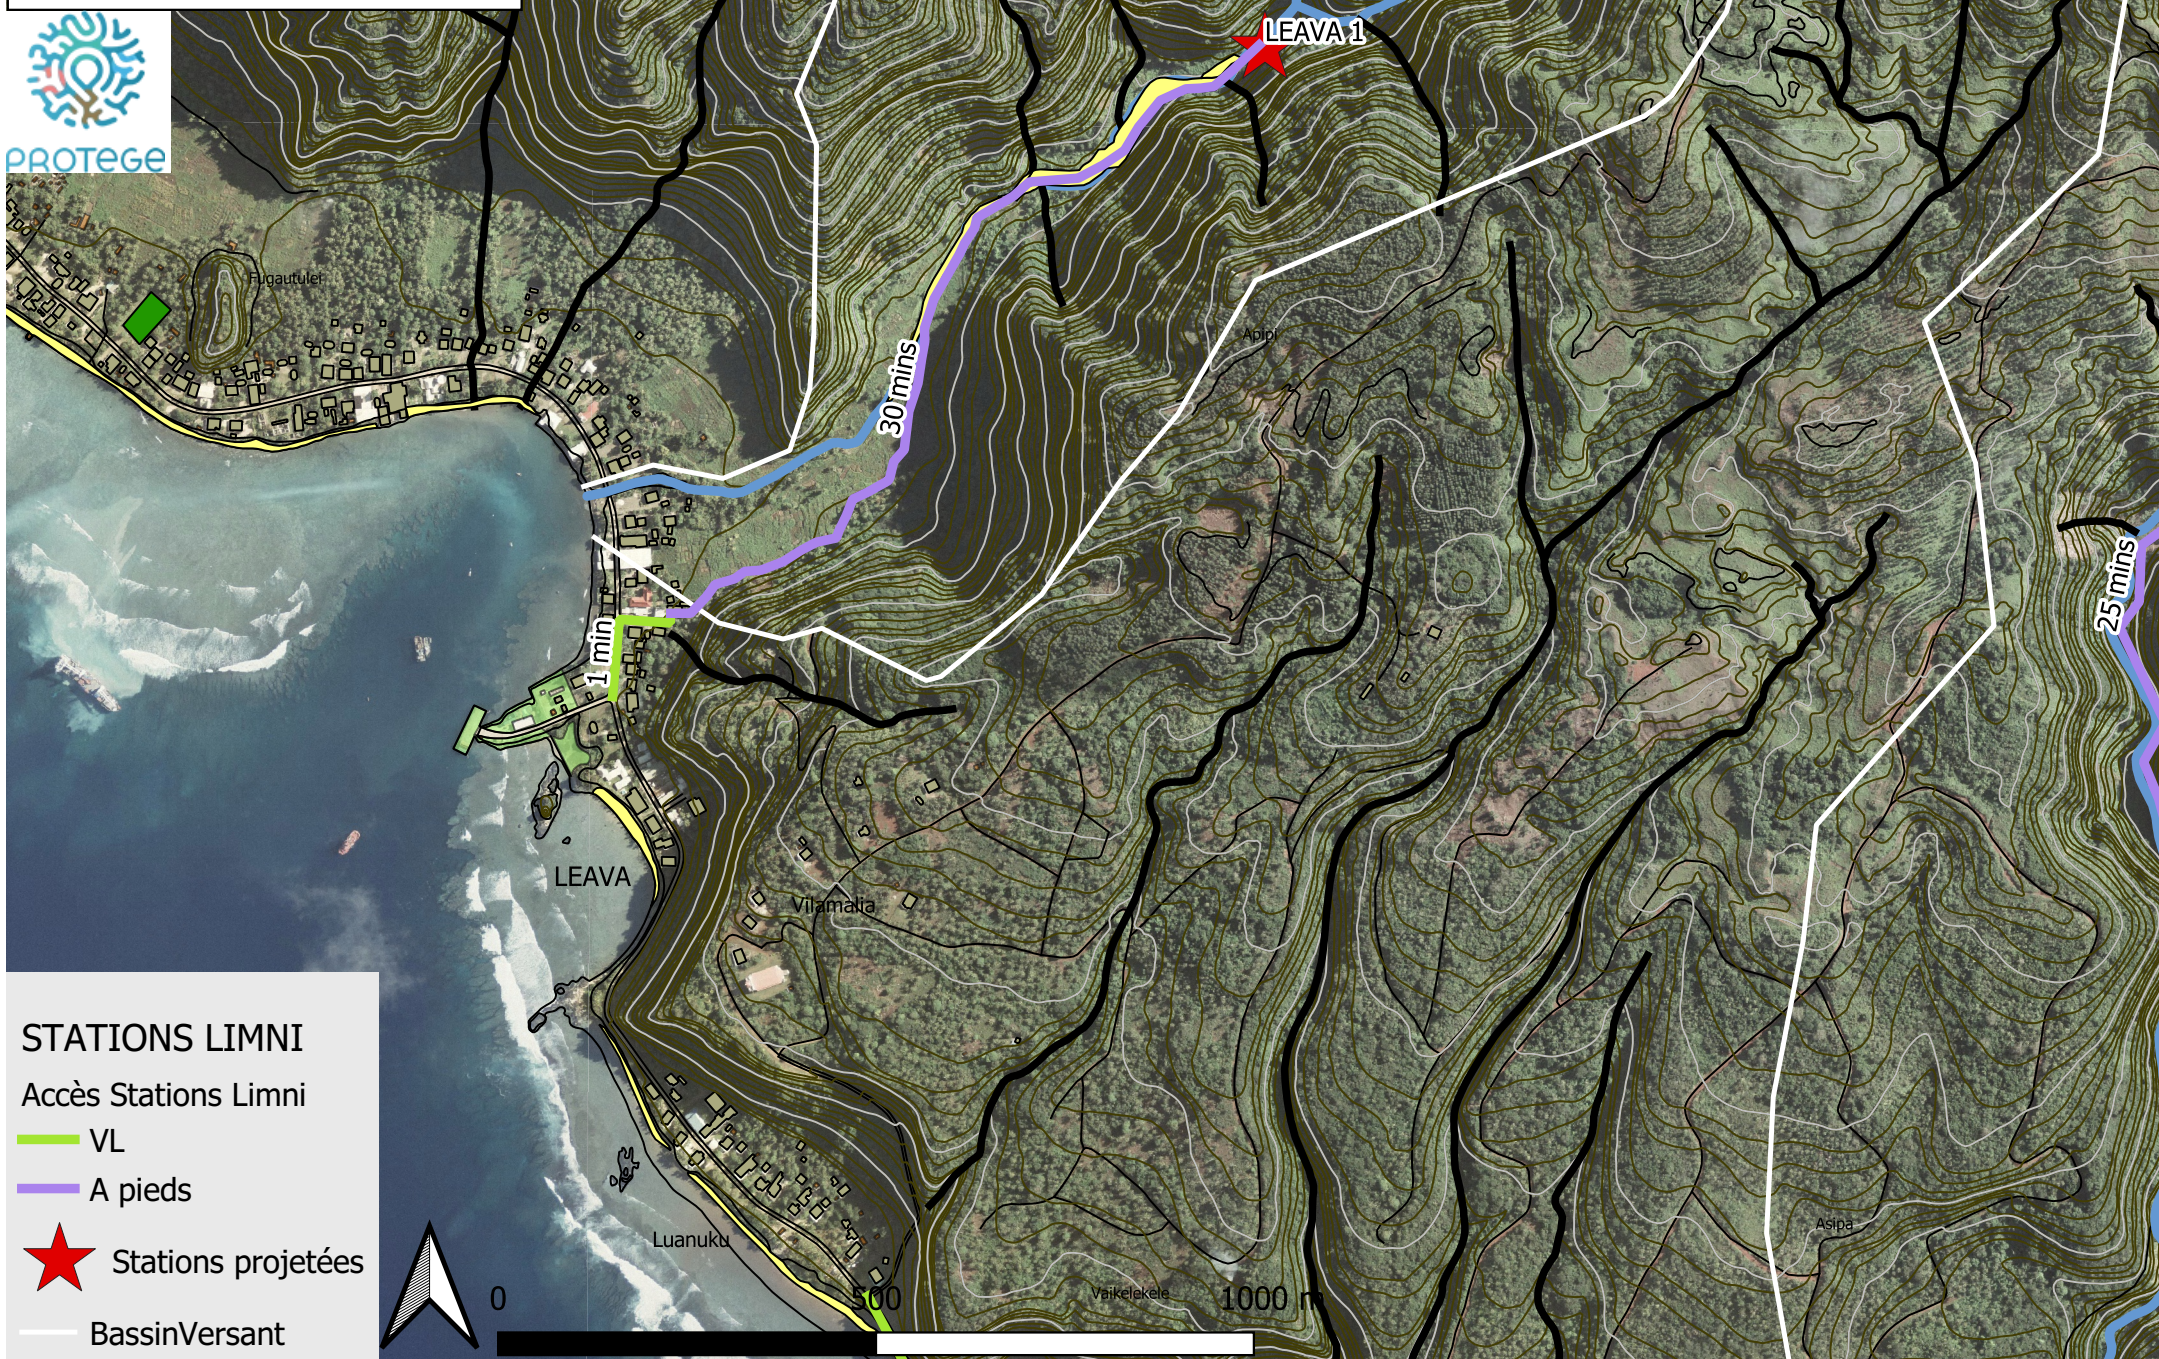

Station Limnimétriques
FUTUNA - Phase 1
Carte des accès - Leava 1

Pacific Community
Communauté
du Pacifique

SERVICE DE L'ENVIRONNEMENT

STATIONS LIMNI

Accès Stations Limni

VL

A pieds

Stations projetées

BassinVersant