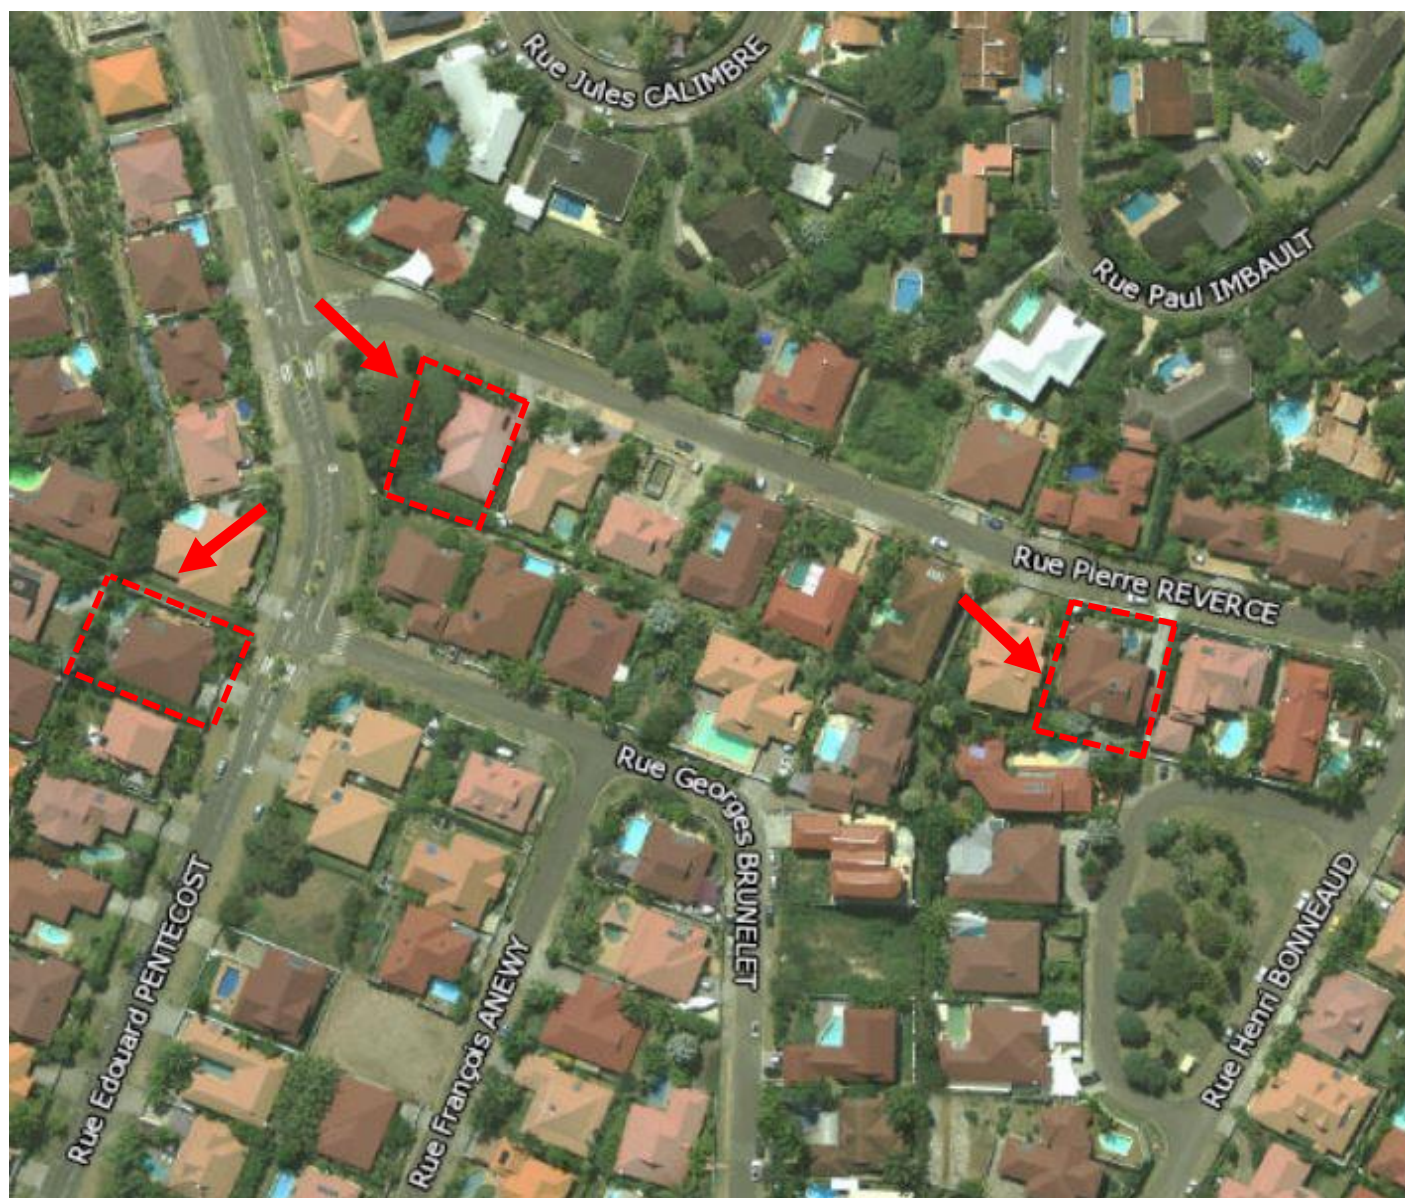

Site Web : www.spc.int Courriel : spc@spc.int

BORDEREAU DES PLANS

Plan de MASSE RECEIVING

Plan de SITUATION MOTOR POOL

Plan de SITUATION VAL PLAISANCE

**Plan de SITUATION N' GEA (53 rue REVERCE)
(39 rue REVERCE)
(23 rue E. PENTECOST)**

Plan de SITUATION ANSE VATA (9 rue du Luxembourg)

Plan de SITUATION MONT COFFYN

Plan de SITUATION VAL PLAISANCE (3 rue Hickson)

Plan de SITUATION ANSE VATA (95 prom Laroque)

Plan de MASSE ANSE VATA (95 prom Laroque)