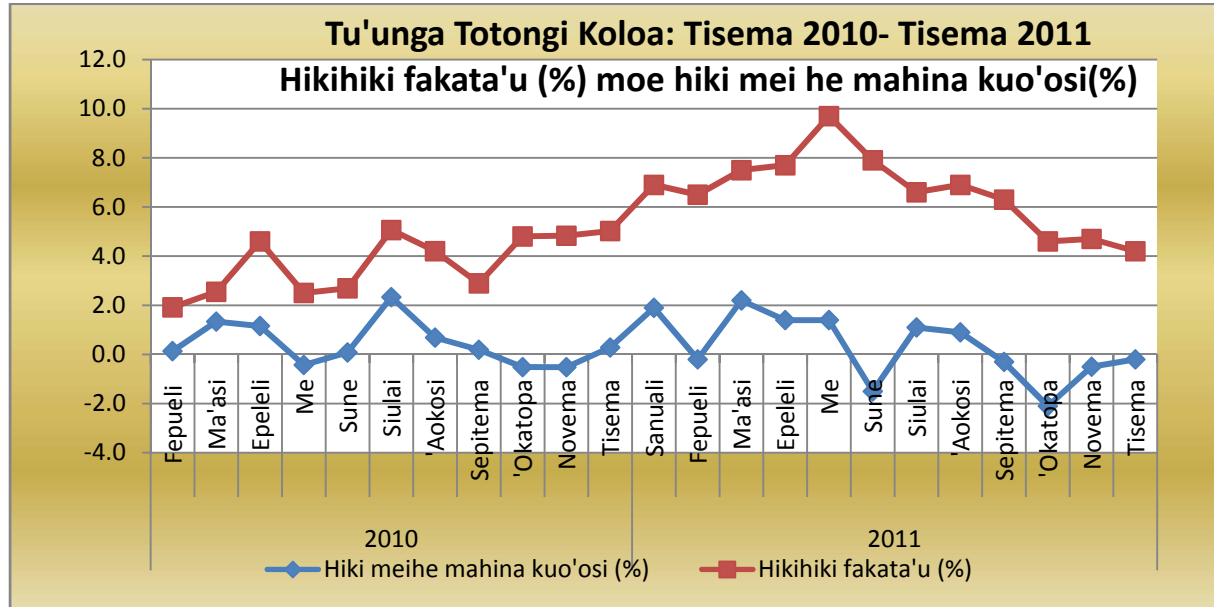

## POTUNGAUE SITETISITIKA ONGOONGO

**Holo 0.2% 'ae tu'unga totongi 'oe ngaahi koloa 'ihe mahina ko Tisema 2011,**  
**Pea koe hikihiki fakata'u 'oku 4.2%**

Tu'unga Totongi 'oe ngaahi koloa kihe mahina ko Tisema 2011, hange ko hono fakaha mei he Potungaeue Sitetisitika, na'e holo 'aki 'ae 0.2% mei he tu'unga totongi koloa 'o e mahina ko Novema 2011. Koe ongo mahina 'e ua kimu'a, na'e holo fakatou'osi 'a 'Okatopa 2011 pea mo Novema 2011 'aki 'ae 2.1% pea moe 0.5%. Ka 'i hono fakafehoanaki 'o e mahina Tisema ki Novema 2011, na'e hiki 'ae tu'unga totongi 'oe ngaahi koloa fakalotofonua 'aki 'ae 0.4% kae holo 'ae tu'unga totongi 'o e ngaahi koloa hu mei tu'apule'anga 'aki 'ae 0.6%.

Ko e **Hikihiki Fakata'u** 'oe Totongi koloa ki he mahina ko Tisema 2011, koe ma'ulalo taha ia ki he ta'u 2011. Na'e 5.0% 'a e mahina ko Tisema 2010. Koe hikihiki fakata'u 'oe koloa fakalotofonua na'e 1.8% kae 5.9% 'ae koloa hu mai mei tu'apule'anga.